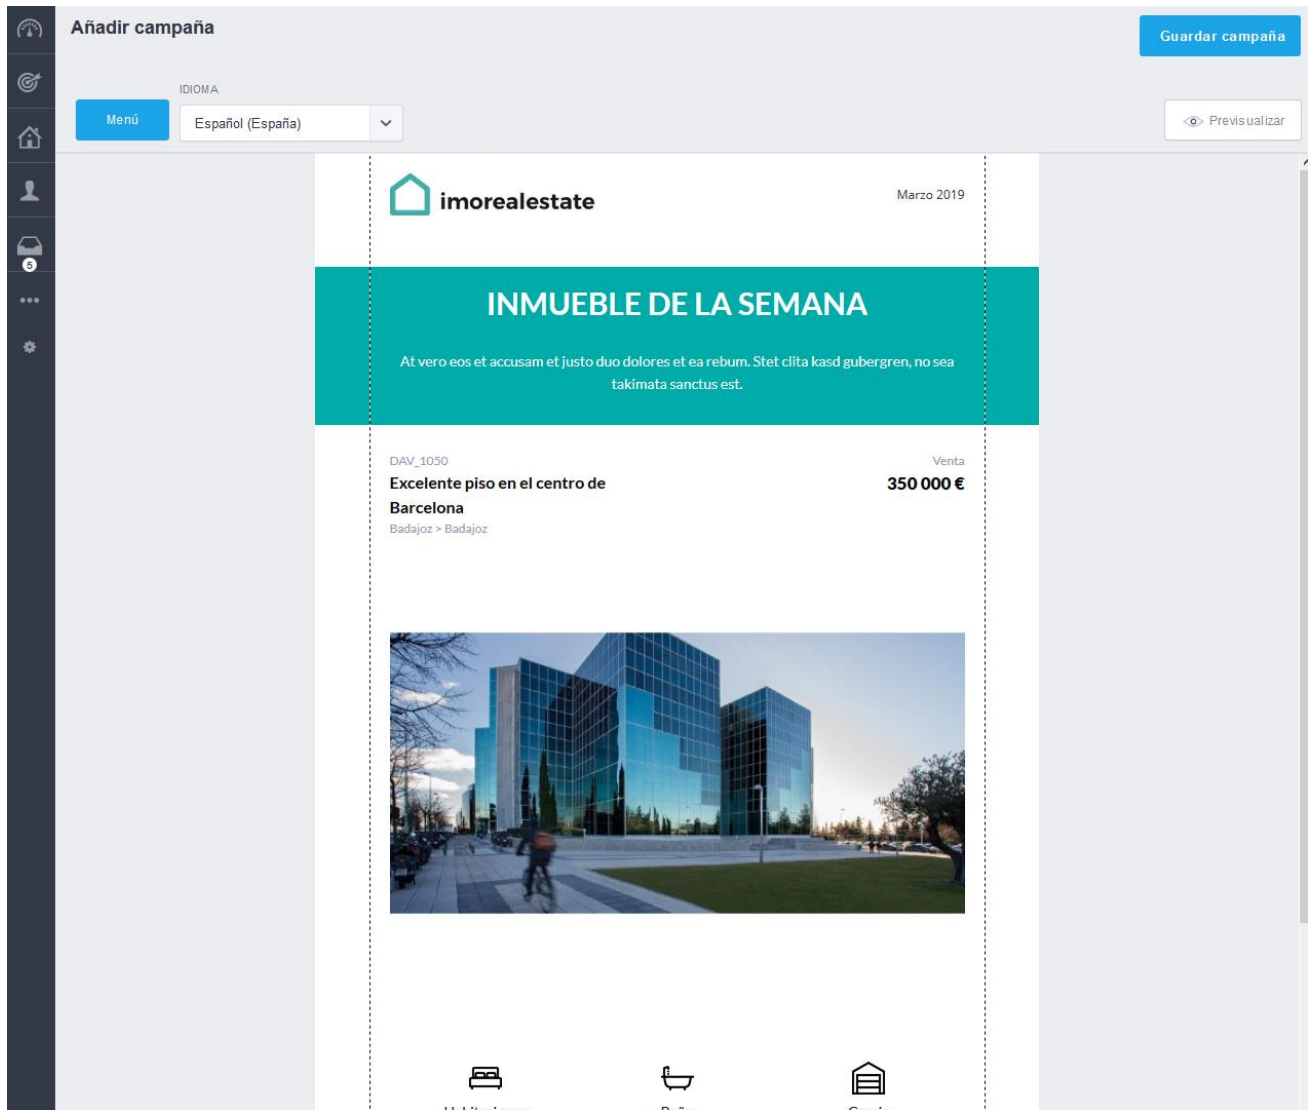

5. Ahora edita los elementos de tu boletín;