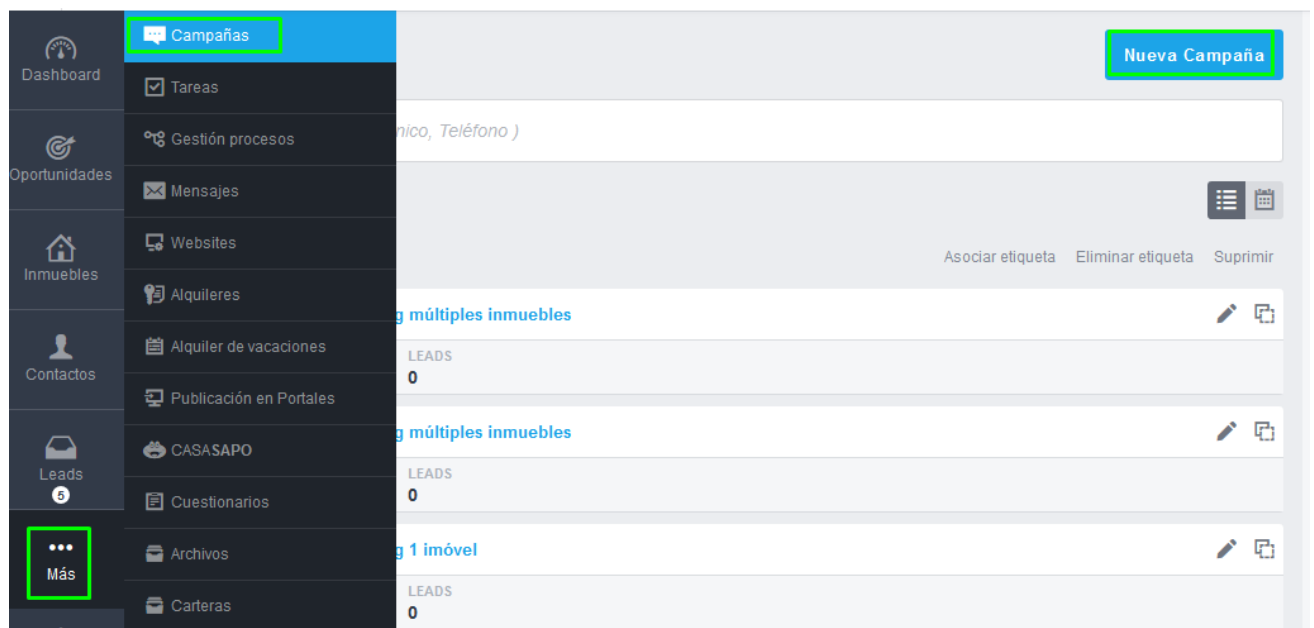

Cómo crear un boletín de inmuebles con Landing Page

El gerente de eGO tiene la posibilidad de crear campañas segmentadas de Email Marketing (con Landing Page) y así puede estar más cerca de sus clientes.

Para ello, deberás realizar los siguientes pasos:

1. Accede a la pestaña de las 'Campañas';

Las campañas se dividen en dos partes principales:

- Las **etapas de la campaña** (en la parte superior), que son dinámicas, de acuerdo con el tipo de campaña que elijas.
- El **tipo de campañas** que pretendes crear;