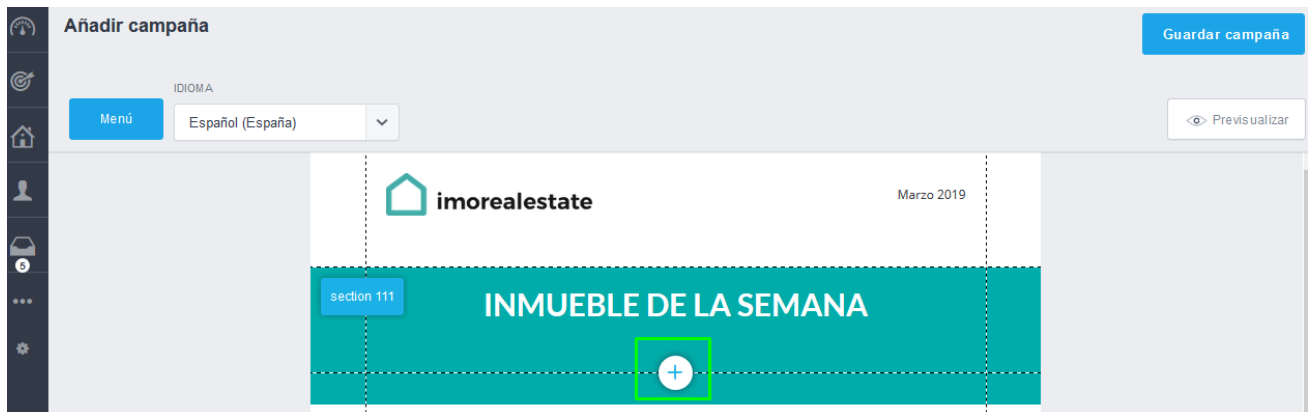

Añadir imagen ×

Sus fotos Imágenes de archivo

Subir imagen

 real-estate-team.jpg	 OE9S2B0.jpg	 Mi casita - Logo compl...	 Mi Casita.png
 landscape-tree-nature-...	 Badajoz_Plaza_de_E...	 5241daaf-aa0f-45ca-...	 Picture3.png
 Picture1.png	 Depositphotos_2980...	 1.jpg	 1 (1).jpg
 Leather-Upholstery-H...	 Picture2.png	 f0d10783b651aee47...	 istockphoto-5303548...

Cancelar Añadir

8. Ahora vamos a añadir una imagen adicional a nuestro boletín. Haz clic en + para añadir una nueva sección.

9. Elegimos la opción “Imágenes” para añadir nuestra nueva sección;

Añadir campaña Guardar campaña

IDIOMA: Menú Español (España) Previsualizar

Menú ×

FILTRAR CATEGORÍAS

Imágenes

IMÁGENES

imorealestate Marzo 2019

INMUEBLE DE LA SEMANA

Descripción ×